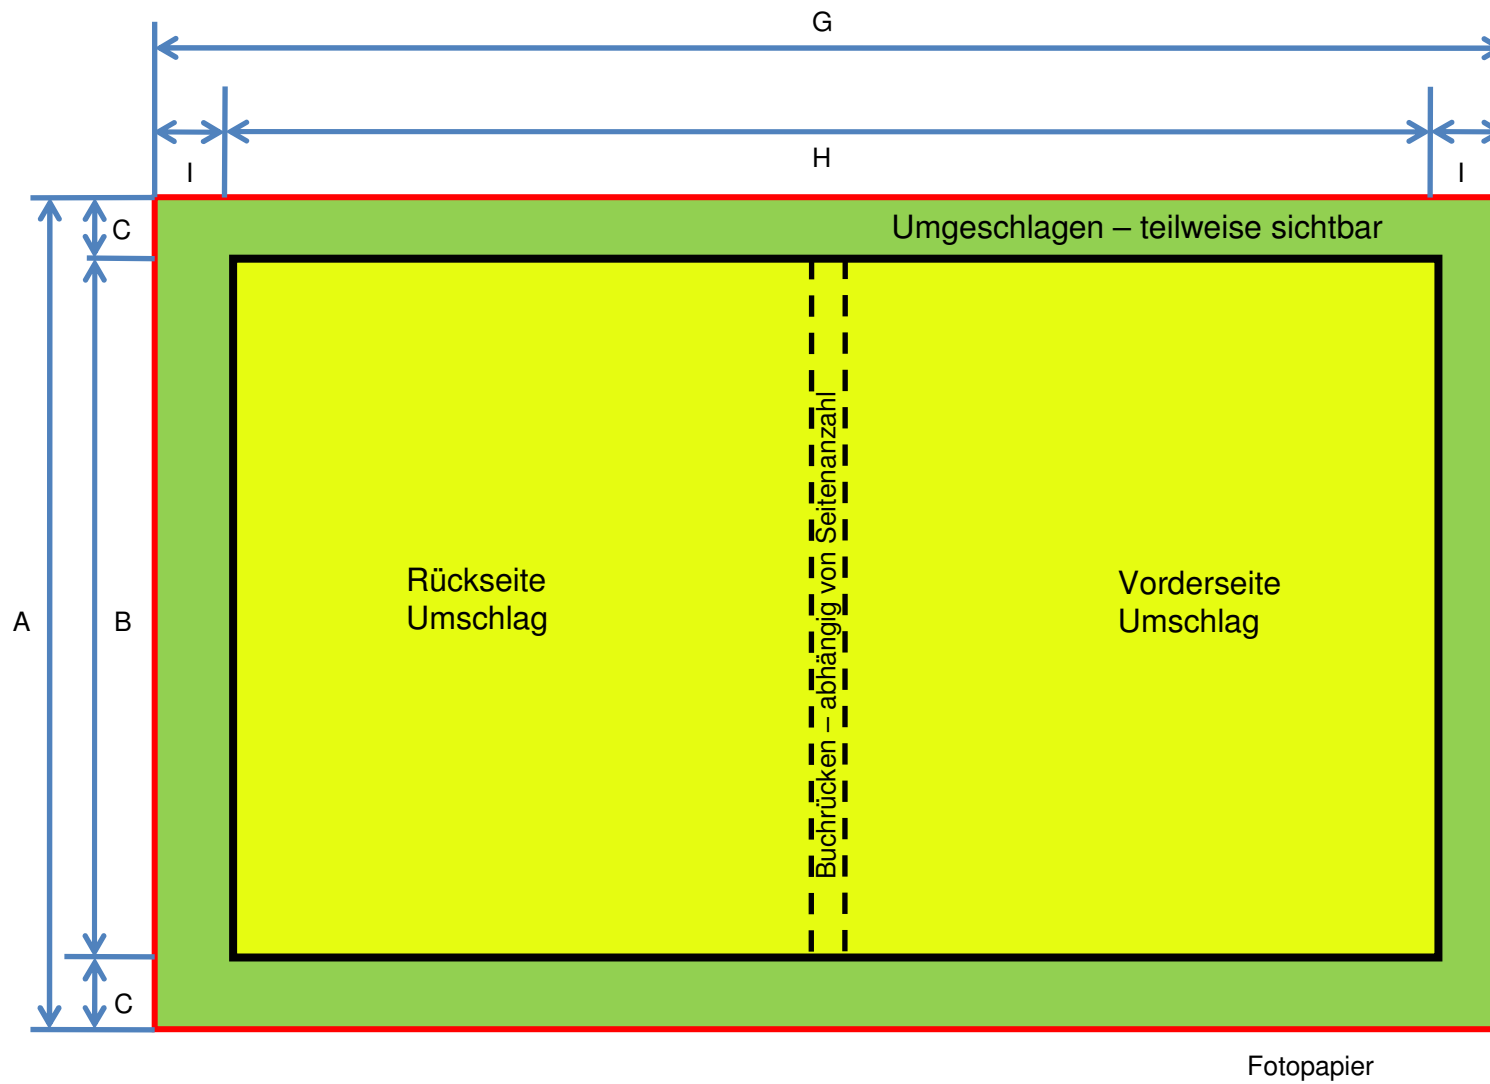

Größendefinition

EchtFotobuch Classic

Umschlag

Innenseiten

Alle Maße in Millimeter

Produktname	Umschlag A - Höhe	Umschlag G - Breite	sichtbar Umschlag B - Höhe	sichtbar Umschlag H - Breite	Umschlag C- Höhe	Umschlag I - Breite	Seiten U - Höhe	Doppelseiten R - Breite	Sichtbar Seiten V - Höhe	sichtbar Seiten DS - Breite	Einzelseiten S - Breite	Seiten W - Höhe	Seiten T - Breite
19x19 24 Seiten (13 Doppelseiten)	206,0	413,5	192,0	393,5	7	10	194,0	382,0	188,0	376,0	188,0	3	3
19x19 36 Seiten (19 Doppelseiten)	206,0	415,6	192,0	395,6	7	10	194,0	382,0	188,0	376,0	188,0	3	3
19x19 48 Seiten (25 Doppelseiten)	206,0	417,7	192,0	397,7	7	10	194,0	382,0	188,0	376,0	188,0	3	3
19x19 60 Seiten (31 Doppelseiten)	206,0	419,8	192,0	399,8	7	10	194,0	382,0	188,0	376,0	188,0	3	3
19x19 72 Seiten (37 Doppelseiten)	206,0	421,9	192,0	401,9	7	10	194,0	382,0	188,0	376,0	188,0	3	3
A4 quer 24 Seiten (13 Doppelseiten)	206,0	597,3	192,0	577,3	7	10	194,0	566,0	188,0	560,0	280,0	3	3
A4 quer 36 Seiten (19 Doppelseiten)	206,0	599,4	192,0	579,4	7	10	194,0	566,0	188,0	560,0	280,0	3	3
A4 quer 48 Seiten (25 Doppelseiten)	206,0	601,5	192,0	581,5	7	10	194,0	566,0	188,0	560,0	280,0	3	3
A4 quer 60 Seiten (31 Doppelseiten)	206,0	603,6	192,0	583,6	7	10	194,0	566,0	188,0	560,0	280,0	3	3
A4 quer 72 Seiten (37 Doppelseiten)	206,0	605,7	192,0	585,7	7	10	194,0	566,0	188,0	560,0	280,0	3	3