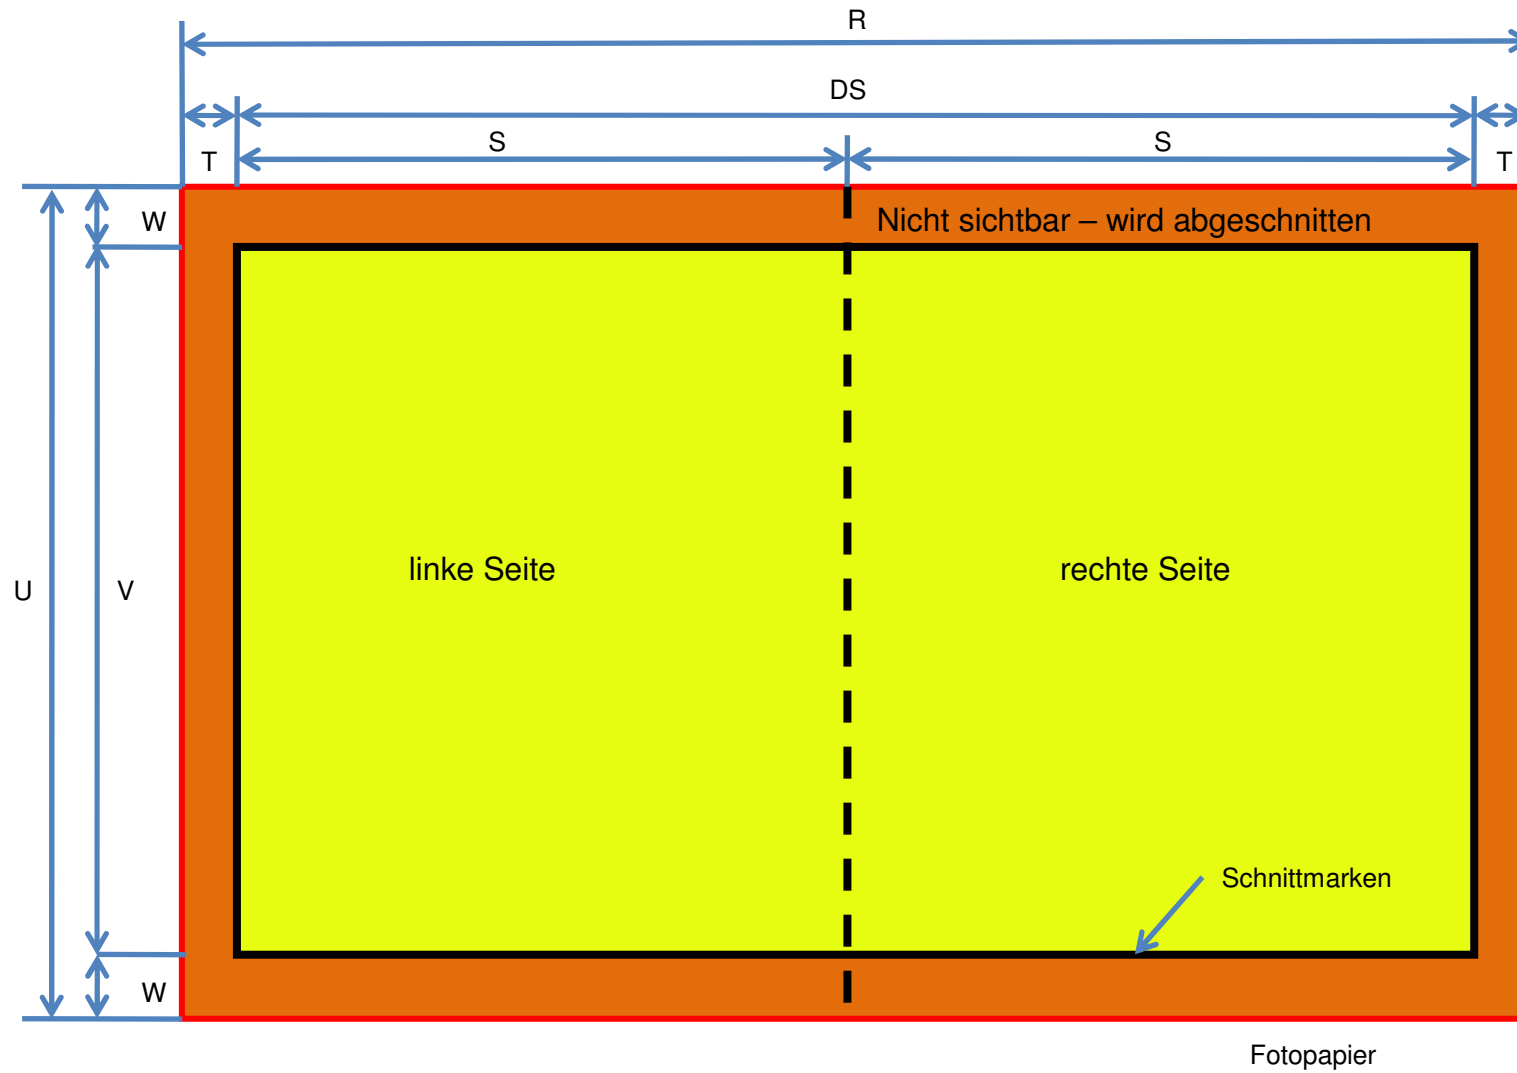

Größendefinition

EchtFotobuch Classic

Umschlag

Innenseiten

Alle Maße in Millimeter

Produktname	Umschlag A - Höhe	Umschlag G - Breite	sichtbar Umschlag B - Höhe	sichtbar Umschlag H - Breite	Umschlag C- Höhe	Umschlag I - Breite	Seiten U - Höhe	Doppelseiten R - Breite	Sichtbar Seiten V - Höhe	sichtbar Seiten DS - Breite	Einzelseiten S - Breite	Seiten W - Höhe	Seiten T - Breite
19x19 24 Seiten (13 Doppelseiten)	206,0	413,5	192,0	393,5	7	10	194,0	382,0	188,0	376,0	188,0	3	3
19x19 36 Seiten (19 Doppelseiten)	206,0	415,6	192,0	395,6	7	10	194,0	382,0	188,0	376,0	188,0	3	3
19x19 48 Seiten (25 Doppelseiten)	206,0	417,7	192,0	397,7	7	10	194,0	382,0	188,0	376,0	188,0	3	3
19x19 60 Seiten (31 Doppelseiten)	206,0	419,8	192,0	399,8	7	10	194,0	382,0	188,0	376,0	188,0	3	3
19x19 72 Seiten (37 Doppelseiten)	206,0	421,9	192,0	401,9	7	10	194,0	382,0	188,0	376,0	188,0	3	3
A4 quer 24 Seiten (13 Doppelseiten)	206,0	597,3	192,0	577,3	7	10	194,0	566,0	188,0	560,0	280,0	3	3
A4 quer 36 Seiten (19 Doppelseiten)	206,0	599,4	192,0	579,4	7	10	194,0	566,0	188,0	560,0	280,0	3	3
A4 quer 48 Seiten (25 Doppelseiten)	206,0	601,5	192,0	581,5	7	10	194,0	566,0	188,0	560,0	280,0	3	3
A4 quer 60 Seiten (31 Doppelseiten)	206,0	603,6	192,0	583,6	7	10	194,0	566,0	188,0	560,0	280,0	3	3
A4 quer 72 Seiten (37 Doppelseiten)	206,0	605,7	192,0	585,7	7	10	194,0	566,0	188,0	560,0	280,0	3	3