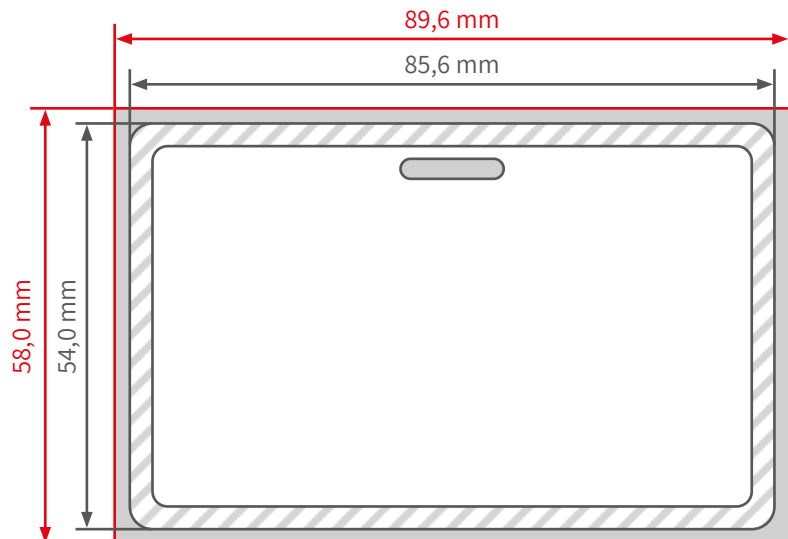

Aufbau der Plastikkarte

Hochformat

Datenformat 58,0 x 89,6 mm
(Offenes Endformat inkl. Beschnitt)

Offenes Endformat 54,0 x 85,6 mm
(Beschnittenes Format)

 Beschnitt

 Sicherheitsabstand (3 mm)

Die Lochung ist 14,0 x 3,0 mm groß und befindet sich mittig 4,5 mm unterhalb des Randes.

Querformat

Datenformat 89,6 x 58,0 mm
(Offenes Endformat inkl. Beschnitt)

Offenes Endformat 85,6 x 54,0 mm
(Beschnittenes Format)

 Beschnitt

 Sicherheitsabstand (3 mm)

Anmerkung

Die Lochung der Plastikkarte ist NICHT standardmäßig mit dabei, kann jedoch optional ausgewählt werden.