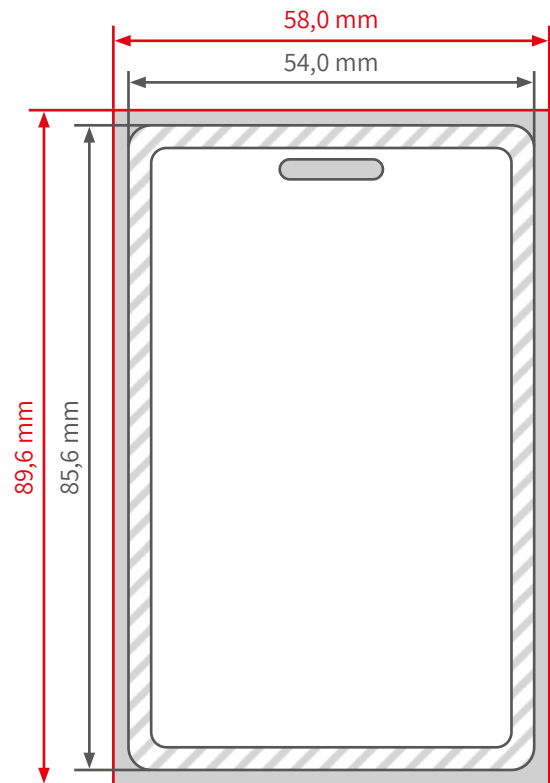

Aufbau der Plastikkarte

Hochformat

Datenformat 58,0 x 89,6 mm
(Offenes Endformat inkl. Beschnitt)

Offenes Endformat 54,0 x 85,6 mm
(Beschnittenes Format)

 Beschnitt

 Sicherheitsabstand (3 mm)

Die Lochung ist 14,0 x 3,0 mm groß und befindet sich mittig 4,5 mm unterhalb des Randes.

Querformat

Datenformat 89,6 x 58,0 mm
(Offenes Endformat inkl. Beschnitt)

Offenes Endformat 85,6 x 54,0 mm
(Beschnittenes Format)

 Beschnitt

 Sicherheitsabstand (3 mm)

Anmerkung

Die Lochung der Plastikkarte ist NICHT standardmäßig mit dabei, kann jedoch optional ausgewählt werden.